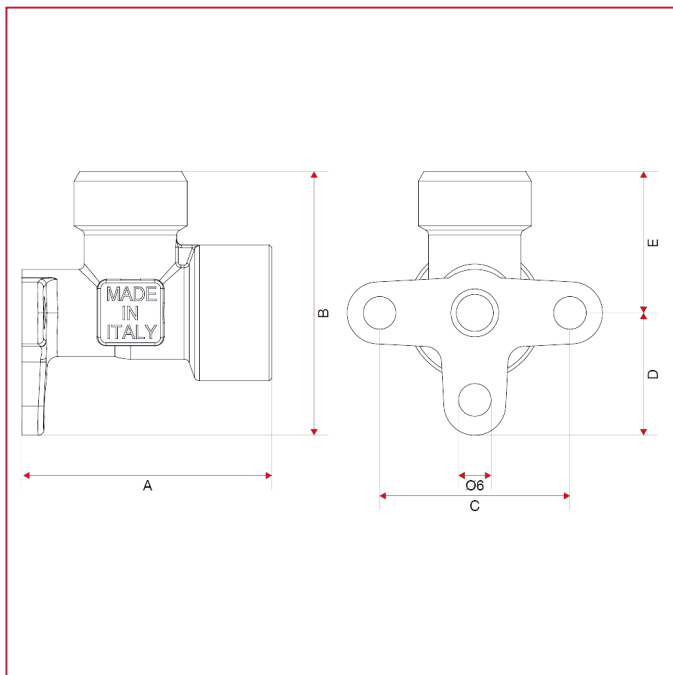

# RACCORDS POUR TUBES MULTICOUCHE, PER, POLYBUTYLÈNE ET CUIVRE

## 548 Raccord coudé femelle avec fixation murale

### DIMENSIONS

### 548 Tailles disponibles 1/2"x1/2" - 3/4"x3/4" eurokonus

	1/2"	3/4"
A	46	54
B	25	31
C	35	40
D	16	19
E	26	32
Kg/cm <sup>2</sup> bar	20	20
LBS - psi	290	290