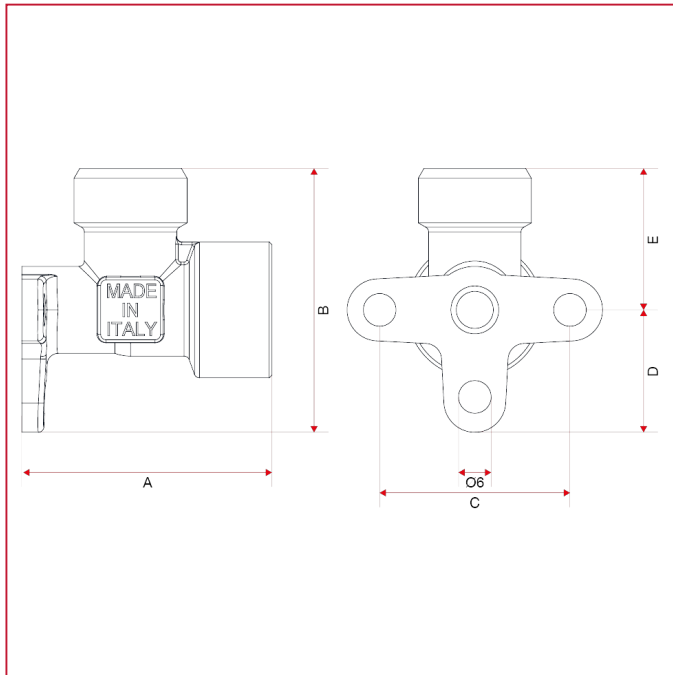

RACORES PARA TUBO MULTICAPA, PEX, POLIBUTILENO Y COBRE

548 Racor en L hembra con conexión de pared

Dimensiones totales

548 medidas disponibles: 1/2"x1/2", 3/4"x3/4" eurokonus

	1/2"	3/4"
A	46	54
B	25	31
C	35	40
D	16	19
E	26	32
Kg/cm ² bar	20	20
LBS - psi	290	290