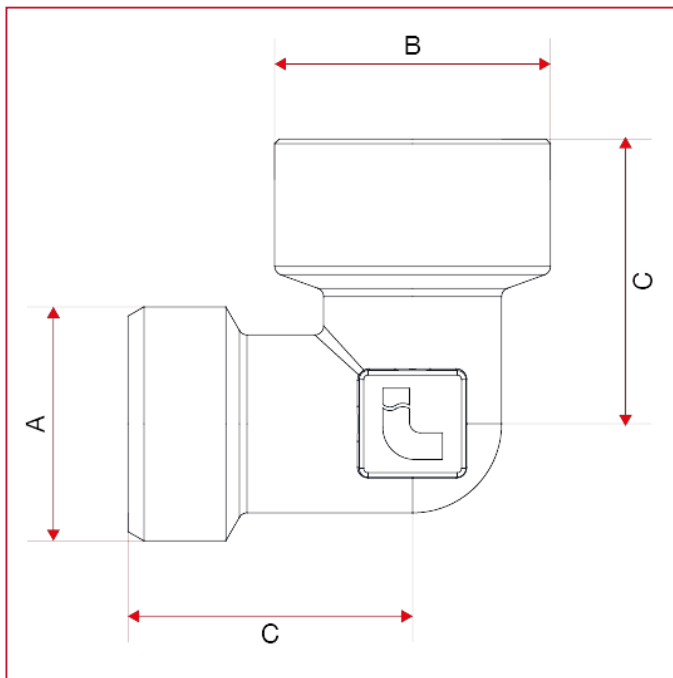

用于多层管、PEX 管、聚丁烯管和铜管的管件

545 内牙弯头

总尺寸

545 可提供规格：1/2"x1/2"、1/2"Mx3/4"F、3/4"x3/4" eurokonus

	1/2"x1/2"	1/2"x3/4"	3/4"x3/4"
A	1/2	1/2	3/4
B	25	31	31
C	26	30	32
Kg/cm ² bar	20	20	20
LBS - psi	290	290	290