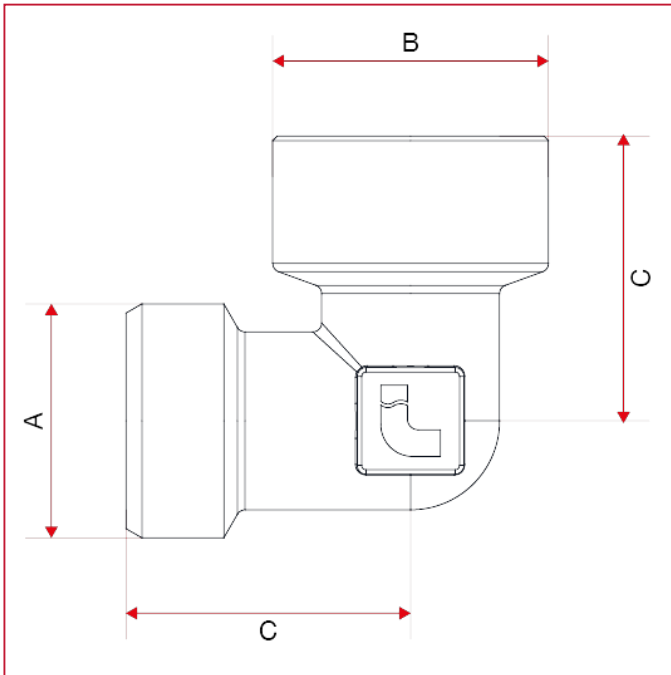

RACCORDS POUR TUBES MULTICOUCHE, PER, POLYBUTYLÈNE ET CUIVRE

545 Raccord coudé femelle

DIMENSIONS

545 Tailles disponibles 1/2"x1/2" - 1/2"Mx3/4"F - 3/4"x3/4" eurokonus

	1/2"x1/2"	1/2"x3/4"	3/4"x3/4"
A	1/2	1/2	3/4
B	25	31	31
C	26	30	32
Kg/cm ² bar	20	20	20
LBS - psi	290	290	290