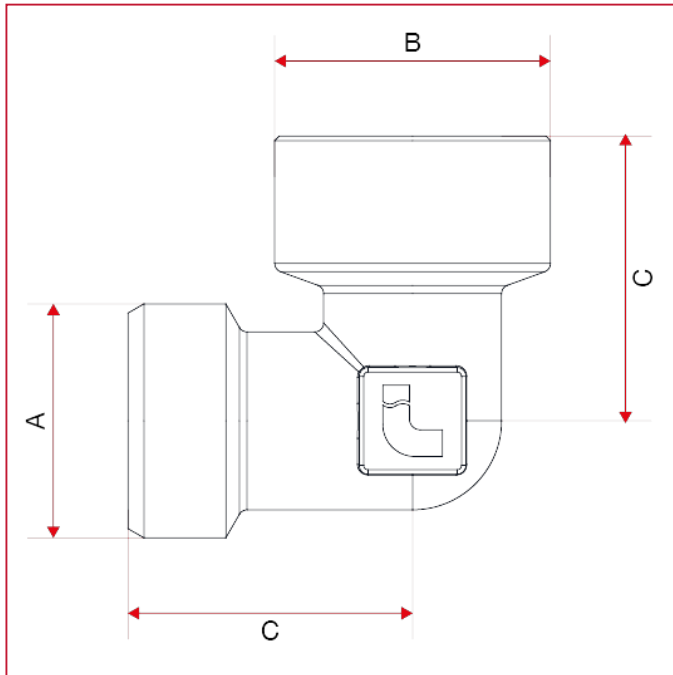

# RACORES PARA TUBO MULTICAPA, PEX, POLIBUTILENO Y COBRE

## 545 Racor en L hembra

### Dimensiones totales

545 medidas disponibles: 1/2"x1/2", 1/2"Mx3/4"F, 3/4"x3/4" eurokonus

	1/2"x1/2"	1/2"x3/4"	3/4"x3/4"
A	1/2	1/2	3/4
B	25	31	31
C	26	30	32
Kg/cm2 bar	20	20	20
LBS - psi	290	290	290