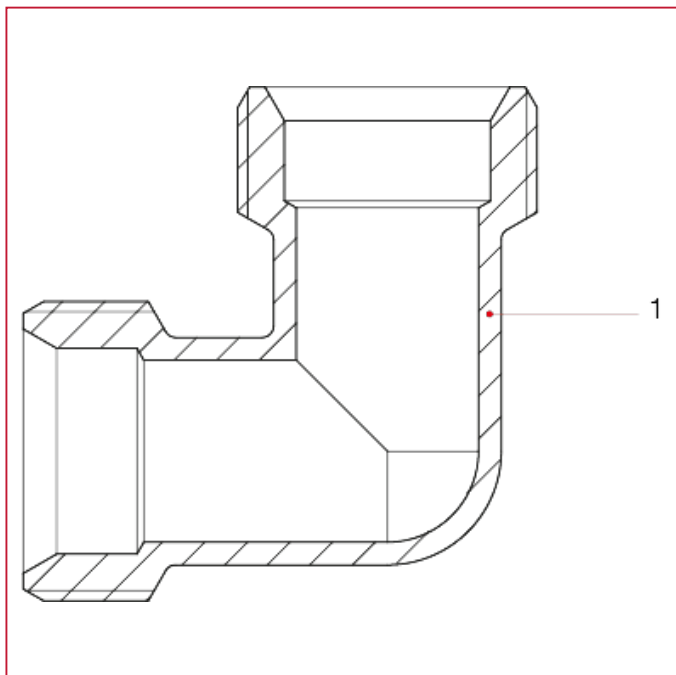

**540** Угольник с отводом НР

**МАТЕРИАЛЫ**

N.	ОПИСАНИЕ	КО Л.	МАТЕРИАЛ
1	Фитинг	1	Никелированная латунь CW617N