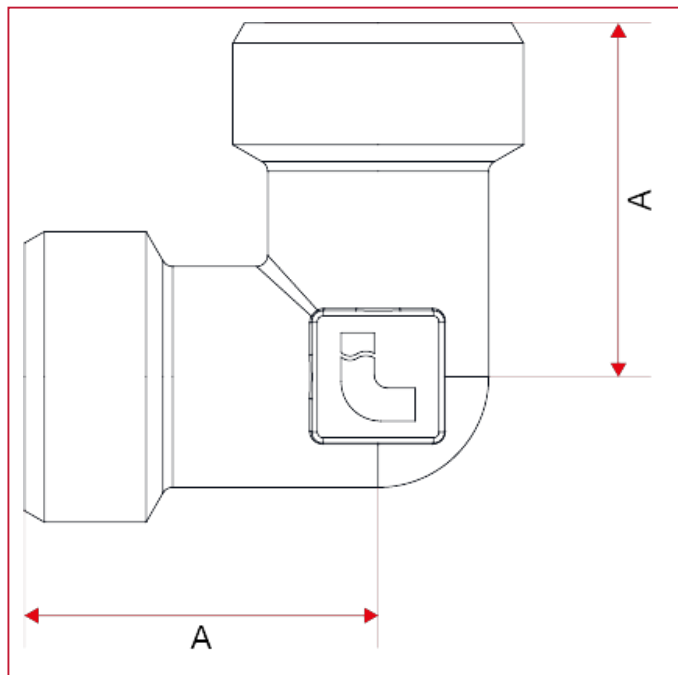

540 Угольник с отводом НР

ГАБАРИТНЫЕ РАЗМЕРЫ

540 Доступные размеры: 1/2"x1/2", 1/2"x3/4" евроконус, 3/4"x3/4" евроконус, 1"x1"

	1/2"x1/2"	1/2"x3/4"	3/4"x3/4"	1"x1"
A	26	30	32	34
Kg/cm ² bar	20	20	20	20
LBS - psi	290	290	290	290