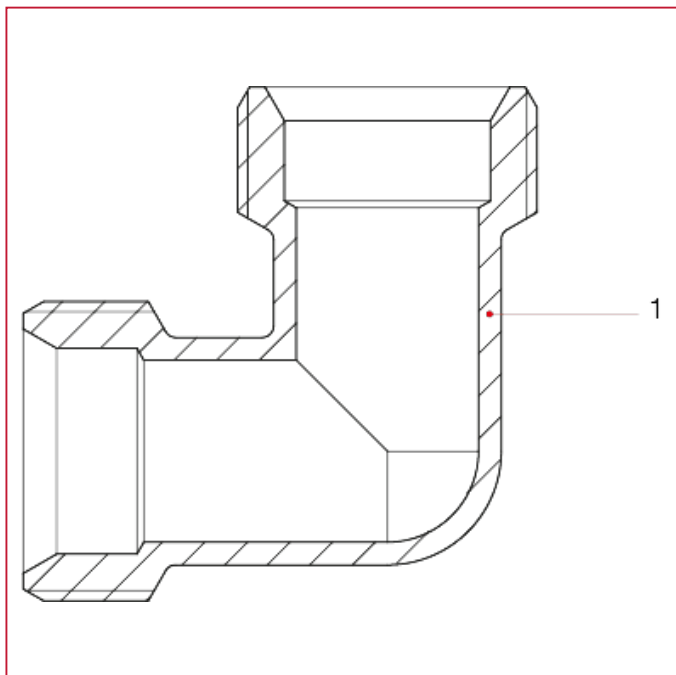

540 Угольник с отводом НР

МАТЕРИАЛЫ

N.	ОПИСАНИЕ	КО Л.	МАТЕРИАЛ
1	Фитинг	1	Никелированная латунь CW617N