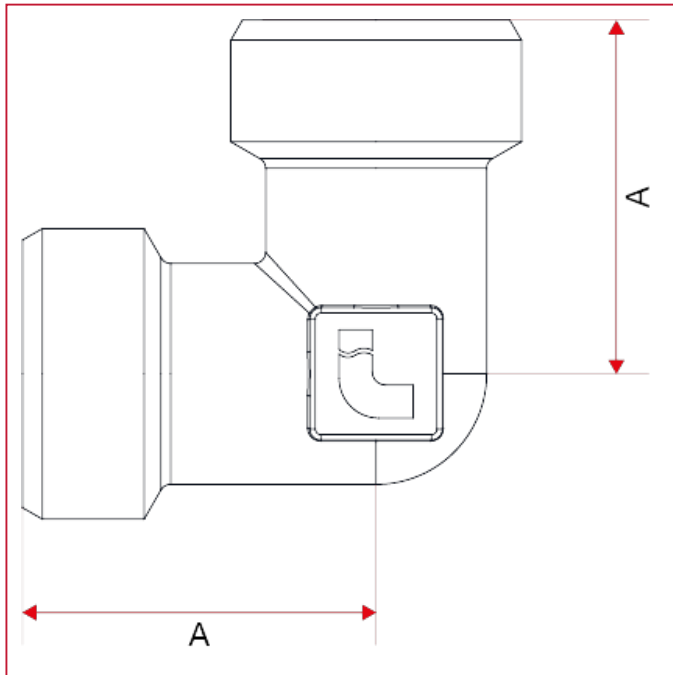

用于多层管、PEX 管、聚丁烯管和铜管的管件

540 外牙弯头

总尺寸

540 可提供规格：1/2"x1/2"、1/2"x3/4" eurokonus、3/4"x3/4" eurokonus、1"x1"

	1/2"x1/2"	1/2"x3/4"	3/4"x3/4"	1"x1"
A	26	30	32	34
Kg/cm ² bar	20	20	20	20
LBS - psi	290	290	290	290