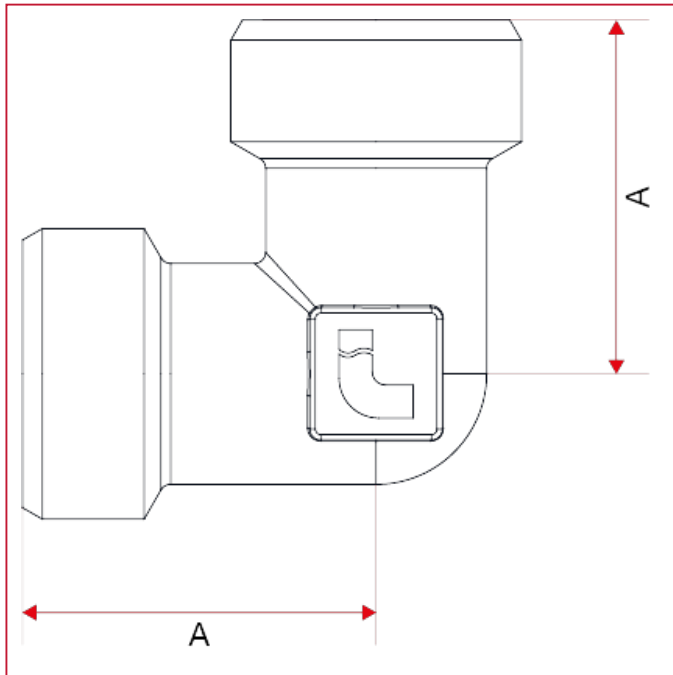

RACORES PARA TUBO MULTICAPA, PEX, POLIBUTILENO Y COBRE

540 Racor en L macho

Dimensiones totales

540 medidas disponibles: 1/2"x1/2", 1/2"x3/4"eurokonus, 3/4"x3/4" eurokonus, 1"x1"

	1/2"x1/2"	1/2"x3/4"	3/4"x3/4"	1"x1"
A	26	30	32	34
Kg/cm2 bar	20	20	20	20
LBS - psi	290	290	290	290