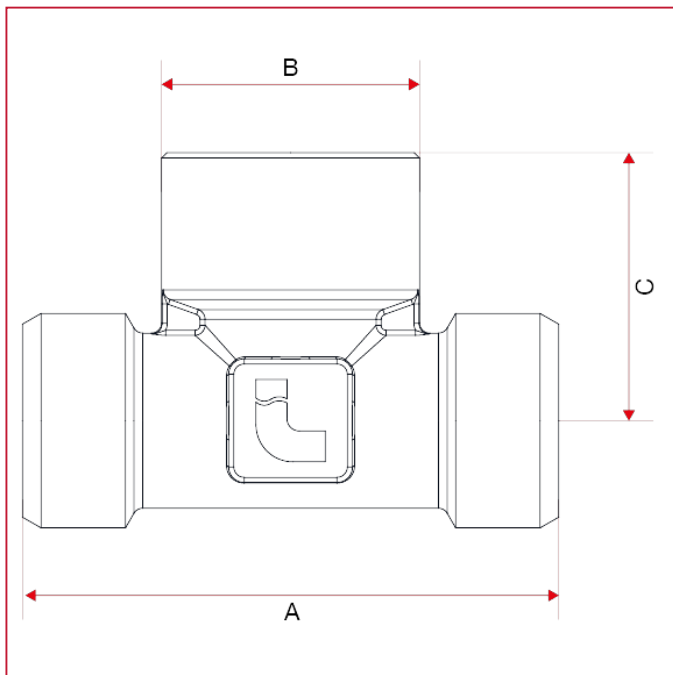

用于多层管、PEX 管、聚丁烯管和铜管的管件

535 内牙三通连接件

总尺寸

535 可提供规格：1/2 " x 1/2 " x 1/2 "、3/4 " x 3/4 " x 3/4 " eurokonus

	1/2"	3/4"
A	52	64
B	26	31
C	25	32
Kg/cm ² bar	20	20
LBS - psi	290	290