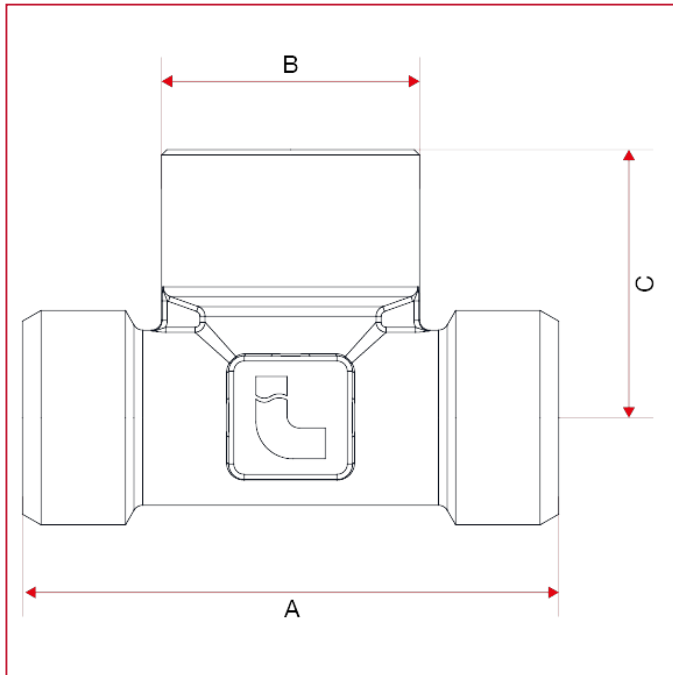

## 535 Racor en T hembra

### Dimensiones totales

535 medidas disponibles: 1/2"x1/2"x1/2", 3/4"x3/4"x3/4" eurokonus

|                        | 1/2" | 3/4" |
|------------------------|------|------|
| A                      | 52   | 64   |
| B                      | 26   | 31   |
| C                      | 25   | 32   |
| Kg/cm <sup>2</sup> bar | 20   | 20   |
| LBS - psi              | 290  | 290  |