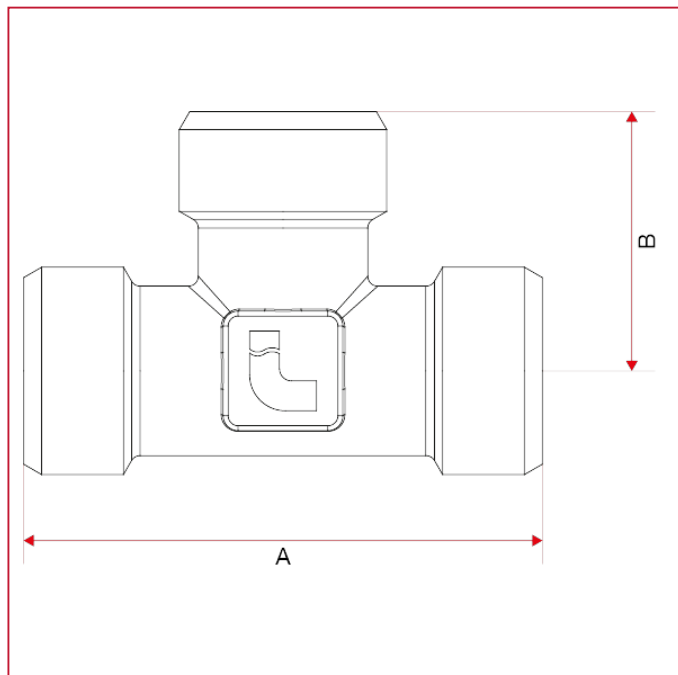

530 Тройник

ГАБАРИТНЫЕ РАЗМЕРЫ

530 Доступные размеры: 1/2"х1/2"х1/2", 3/4"х3/4"х3/4" евроконус, 1"х1"х1"

	1/2"	3/4"	1"
A	52	64	68
B	26	32	34
Kg/cm ² bar	20	20	20
LBS - psi	290	290	290