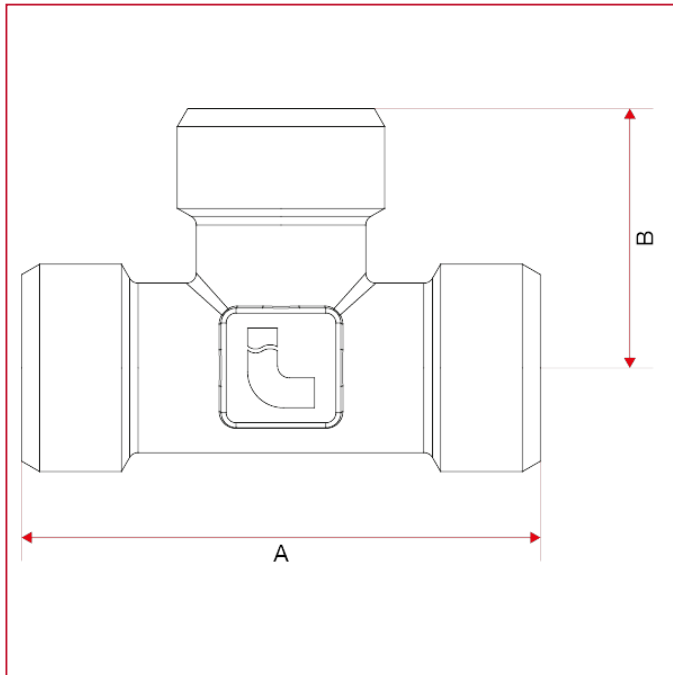

用于多层管、PEX 管、聚丁烯管和铜管的管件

530 等径三通连接件

总尺寸

530 可提供规格：1/2 " x 1/2 " x 1/2 "、3/4 " x 3/4 " x 3/4 " eurokonus、1 " x 1 " x 1 "

	1/2"	3/4"	1"
A	52	64	68
B	26	32	34
Kg/cm ² bar	20	20	20
LBS - psi	290	290	290