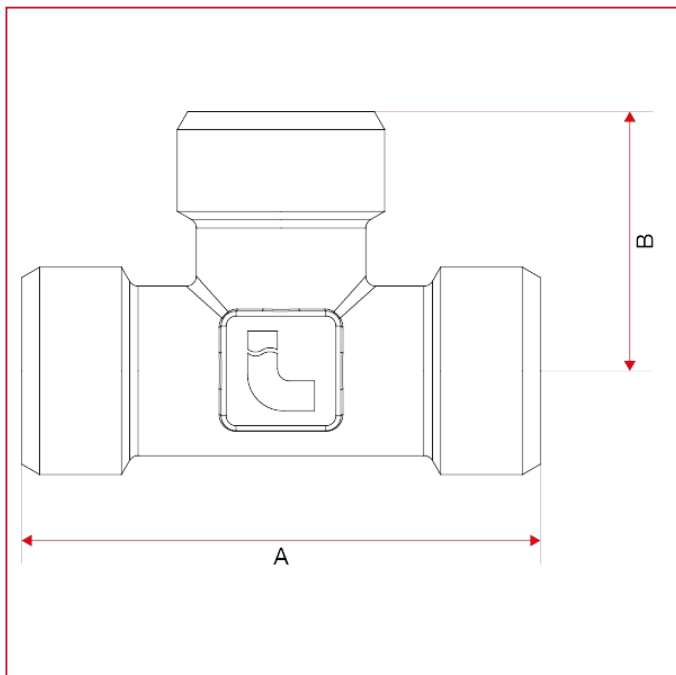

530 Тройник

ГАБАРИТНЫЕ РАЗМЕРЫ

530 Доступные размеры: 1/2"x1/2"x1/2", 3/4"x3/4"x3/4" евроконус, 1"x1"x1"

	1/2"	3/4"	1"
A	52	64	68
B	26	32	34
Kg/cm ² bar	20	20	20
LBS - psi	290	290	290