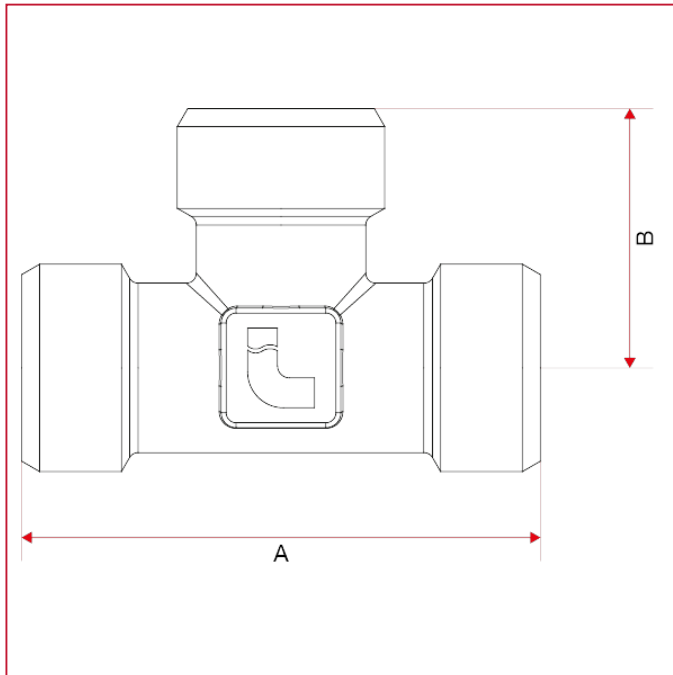

RACORES PARA TUBO MULTICAPA, PEX, POLIBUTILENO Y COBRE

530 Racor de acoplamiento en T

Dimensiones totales

530 medidas disponibles: 1/2"x1/2"x1/2", 3/4"x3/4"x3/4" eurokonus, 1"x1"x1"

	1/2"	3/4"	1"
A	52	64	68
B	26	32	34
Kg/cm ² bar	20	20	20
LBS - psi	290	290	290