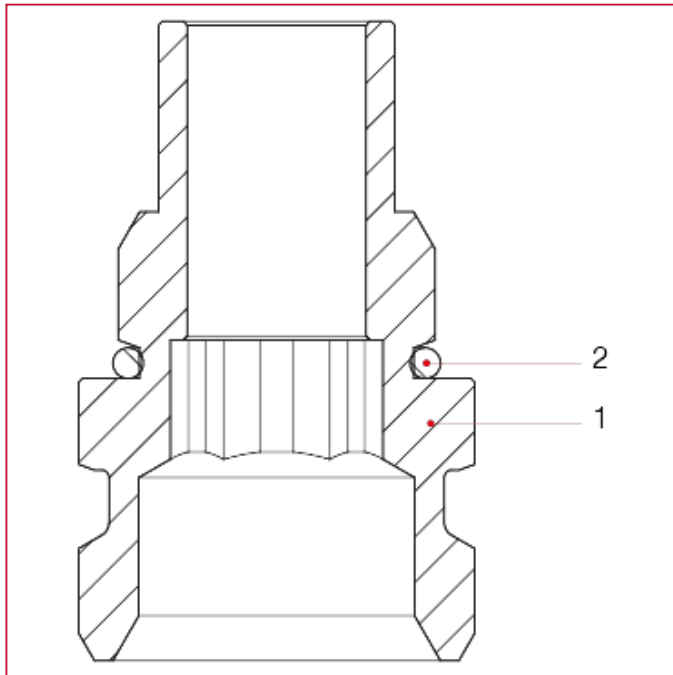

## 分水器配件

### 519N 双外牙接头 - 规格为 1"1/4 的分水器

材料

位置	产品说明	N.	材料
1	配件	1	黄铜镀镍 CW614N
2	O 型圈	1	EPDM