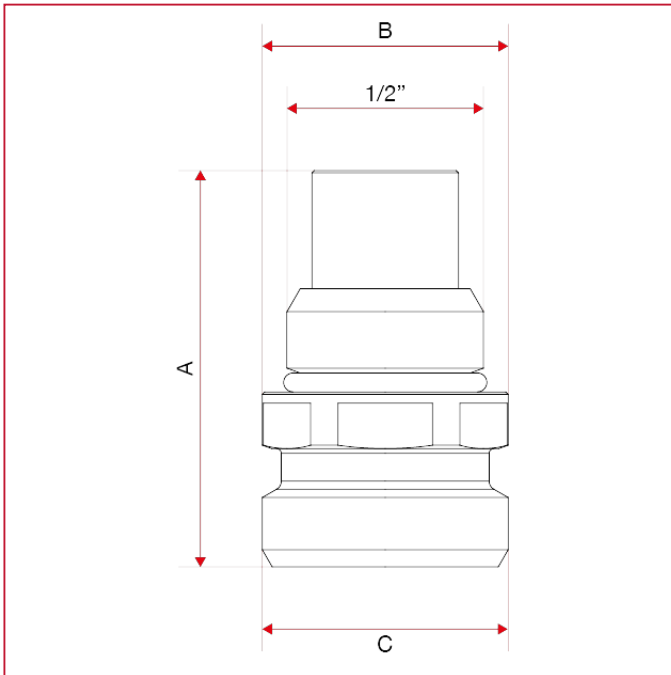

## 用于多层管、PEX 管、聚丁烯管和铜管的管件

### 519N 双外牙接头 - 规格为 1 " 1/4 的分水器

#### 总尺寸

	1/2" - 3/4" EUROKO NUS
A	41,9
B	26
C	3/4"
Kg/cm <sup>2</sup> bar	20
LBS - psi	290