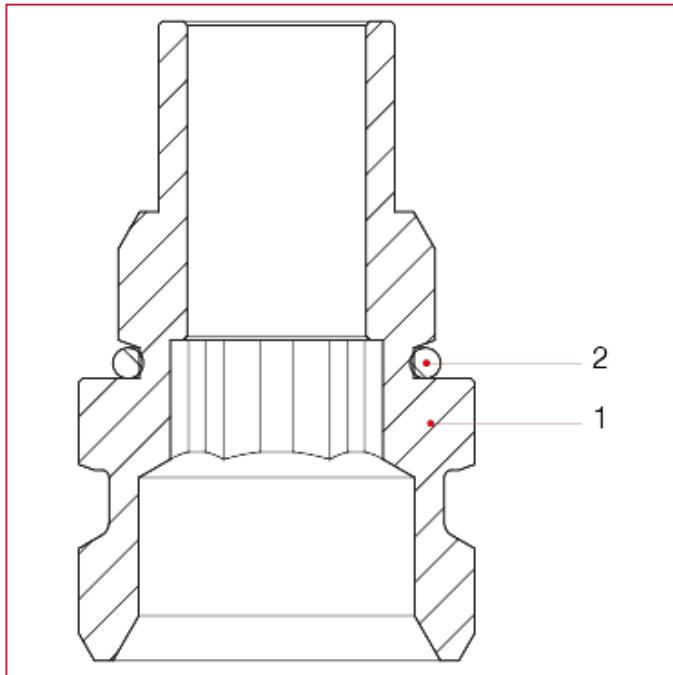

分水器配件

519N 双外牙连接头 - 规格为 1" 1/4 的分水器

材料

位置	产品说明	N.	材料
1	配件	1	黄铜镀镍 CW614N
2	O 型圈	1	EPDM