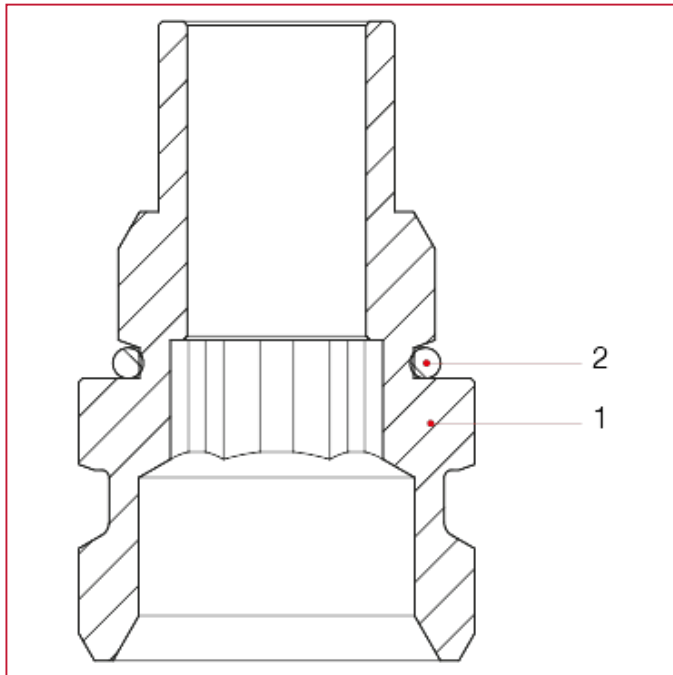

ACCESSORI PER COLLETTORI

519N Raccordo intermedio maschio/maschio, collettore 1"1/4

MATERIALI

POS.	DESCRIZIONE	N.	MATERIALE
1	Raccordo per collettori	1	Ottone nichelato CW614N
2	O-ring	1	EPDM