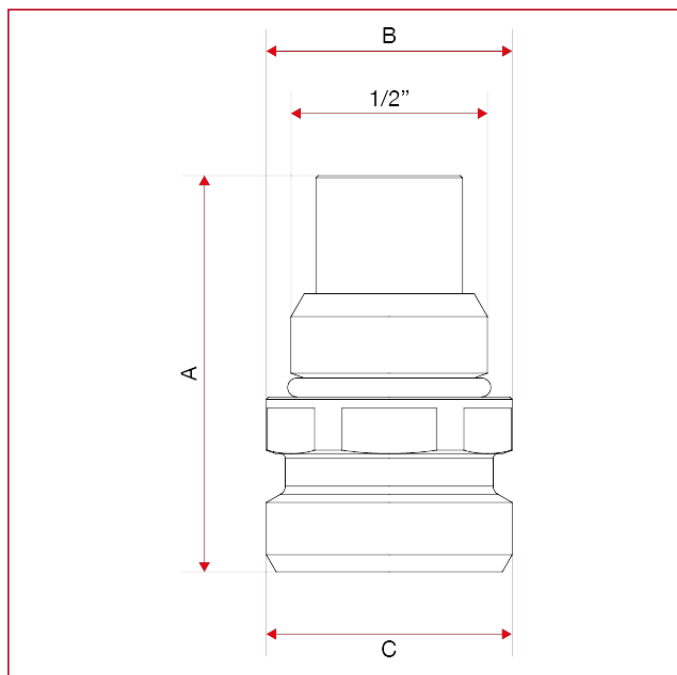

ПРИНАДЛЕЖНОСТИ ДЛЯ КОЛЛЕКТОРОВ

519N Переходный ниппель – коллекторы 1"1/4

ГАБАРИТНЫЕ РАЗМЕРЫ

1/2" -
3/4" EUR
OKONUS

A	41,9
B	26
C	3/4"
Kg/cm ² bar	20
LBS - psi	290