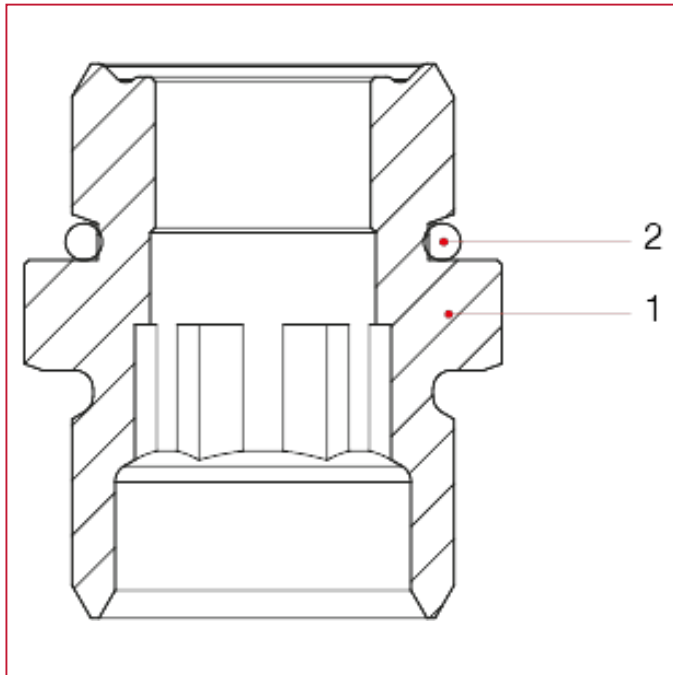

分水器配件

518N 双外牙连接头 - 规格为 1"的分水器

材料

位置	产品说明	N.	材料
1	配件	1	黄铜镀镍 CW614N
2	O 型圈	1	EPDM