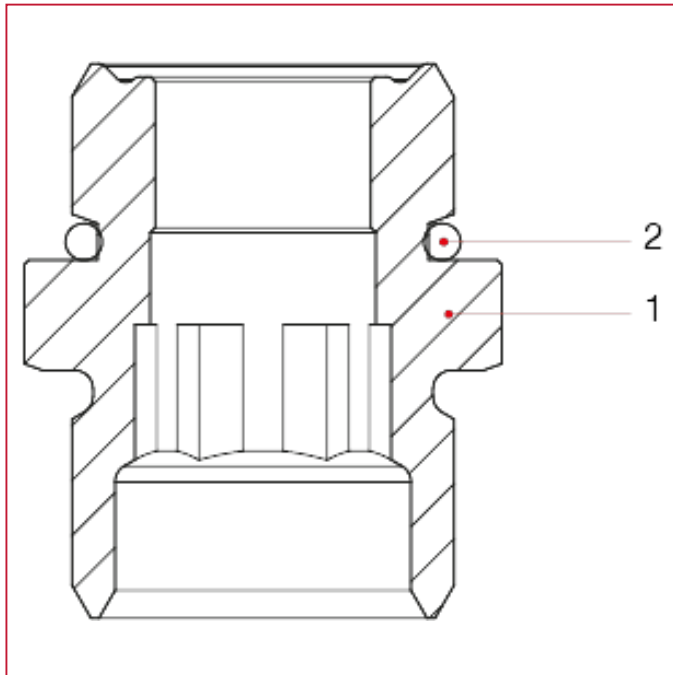

用于多层管、PEX 管、聚丁烯管和铜管的管件

518N 双外牙接头 - 规格为 1" 的分水器

材料

位置	产品说明	N.	材料
1	配件	1	黄铜镀镍 CW614N
2	O 型圈	1	EPDM