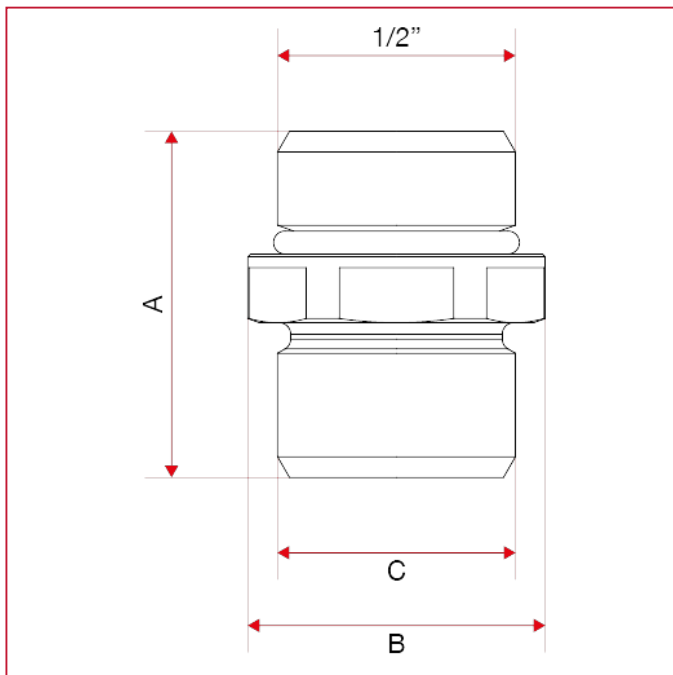

用于多层管、PEX 管、聚丁烯管和铜管的管件

518N 双外牙接头 - 规格为 1" 的分水器

总尺寸

	1/2" - 1/2"	1/2" - 3/4" EUROKO NUS
A	30,2	29,2
B	26	26
C	1/2"	3/4"
Kg/cm ² bar	20	20
LBS - psi	290	290