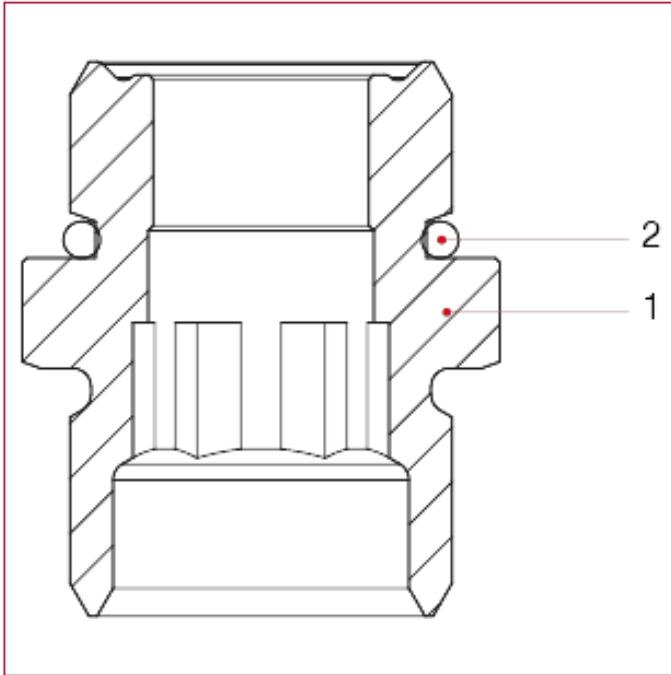

分水器配件

518N 双外牙接头 - 规格为 1" 的分水器

材料

位置	产品说明	N.	材料
1	配件	1	黄铜镀镍 CW614N
2	O 型圈	1	EPDM