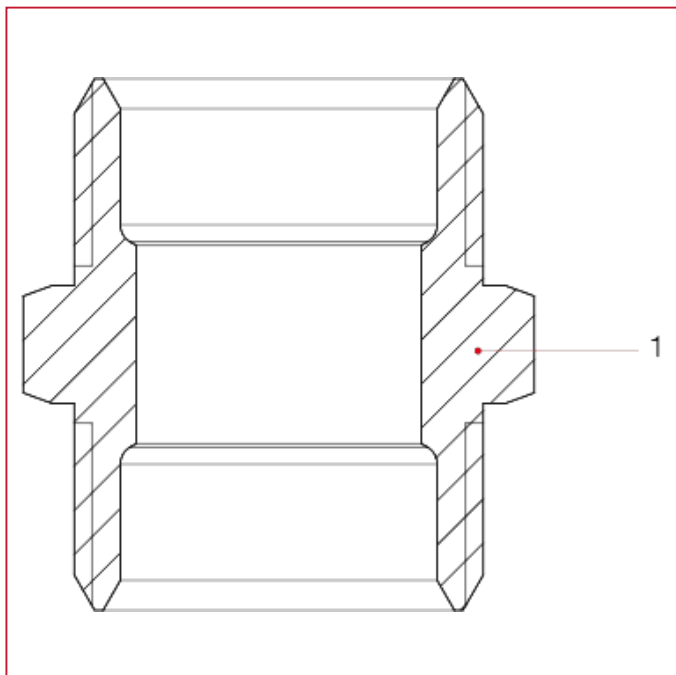

515 Соединение прямое НР

МАТЕРИАЛЫ

N.	ОПИСАНИЕ	КО Л.	МАТЕРИАЛ
1	Фитинг	1	Латунь PTL CW617N