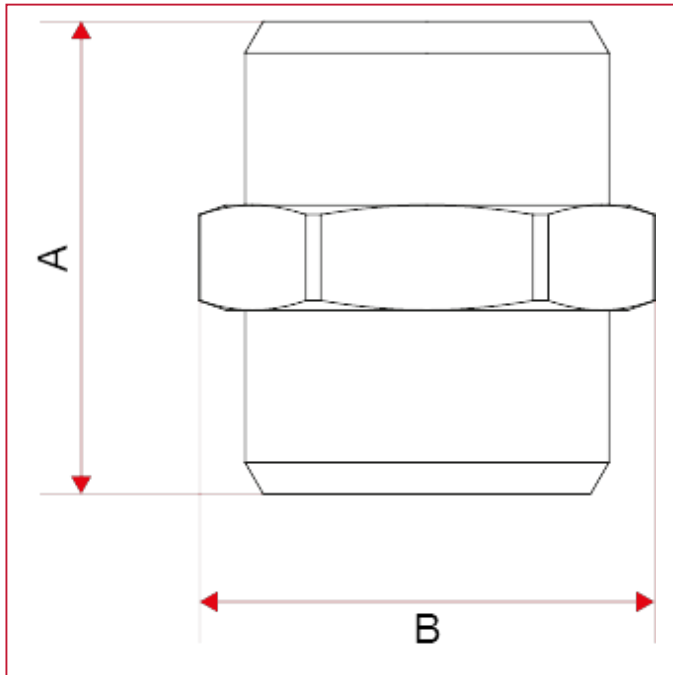

用于多层管、PEX 管、聚丁烯管和铜管的管件

515 外牙直接

总尺寸

515 可提供规格：1/2"x1/2"、1/2"x3/4" eurokonus、3/4"x3/4" eurokonus、1"x1"

	1/2"x1/2"	1/2"x3/4"	3/4"x3/4"	1" x 1"
A	27	30	32	37
B	26	29	29	37
Kg/cm ² bar	20	20	20	20
LBS - psi	290	290	290	290