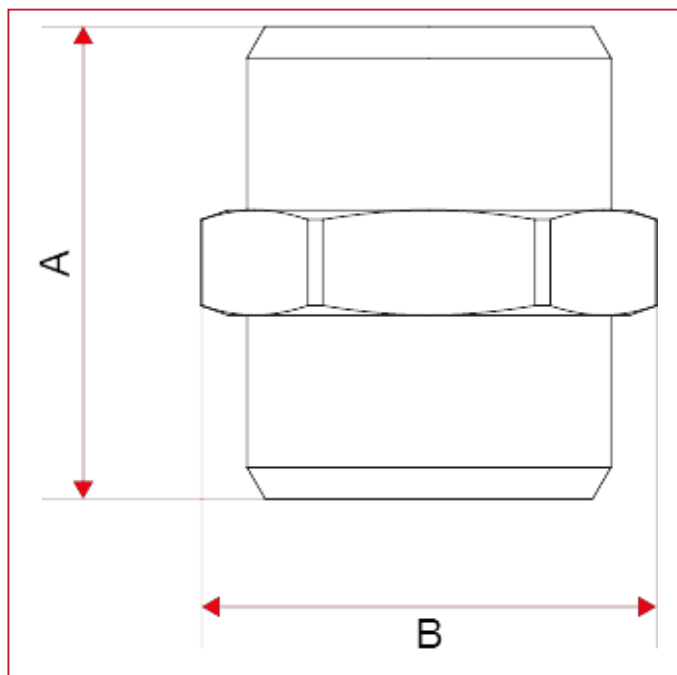

## 515 Соединение прямое НР

### ГАБАРИТНЫЕ РАЗМЕРЫ

515 Доступные размеры: 1/2"x1/2", 1/2"x3/4" евроконус, 3/4"x3/4" евроконус, 1"x1"

	1/2"x1/2"	1/2"x3/4"	3/4"x3/4"	1" x 1"
A	27	30	32	37
B	26	29	29	37
Kg/cm <sup>2</sup> bar	20	20	20	20
LBS - psi	290	290	290	290