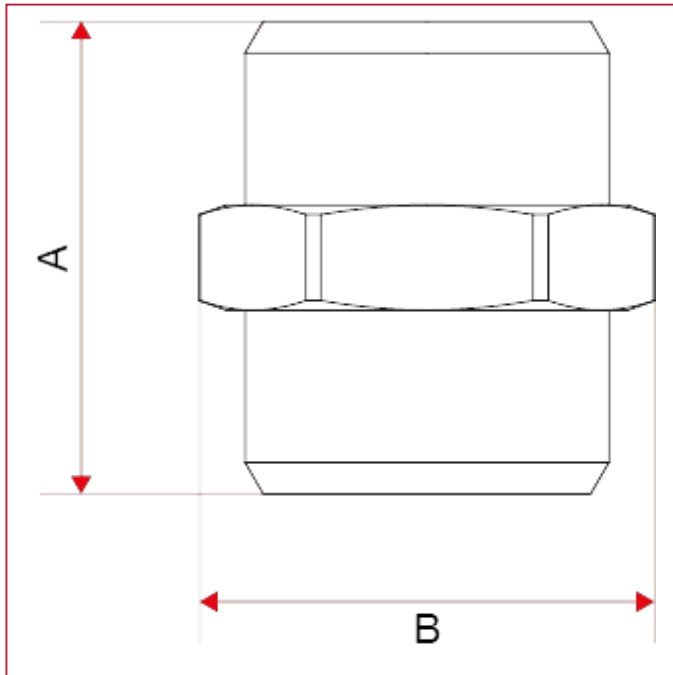

RACORES PARA TUBO MULTICAPA, PEX, POLIBUTILENO Y COBRE

515 Racor recto macho

Dimensiones totales

515 medidas disponibles: 1/2"x1/2", 1/2"x3/4"eurokonus, 3/4"x3/4" eurokonus, 1"x1"

	1/2"x1/2"	1/2"x3/4"	3/4"x3/4"	1" x 1"
A	27	30	32	37
B	26	29	29	37
Kg/cm ² bar	20	20	20	20
LBS - psi	290	290	290	290