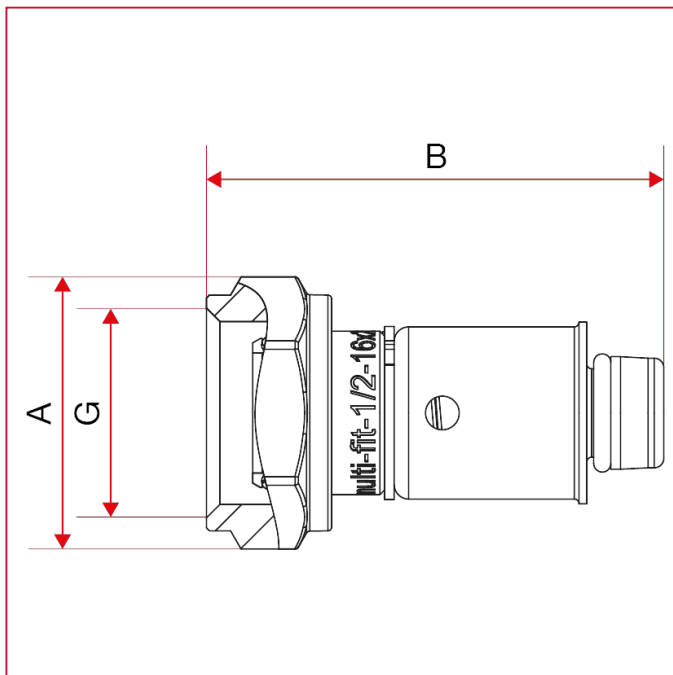

510 MULTI-FIT® соединение прямое ВР

ГАБАРИТНЫЕ РАЗМЕРЫ

510 Доступные размеры с гайкой 1/2"

	14x2	16x2	16x2,25	18x2	20x2	20x2,25	20x2,5
A	28,3	28,3	28,3	28,3	28,3	28,3	28,3
B	46	47,5	47,5	46	46	46	46
G	1/2"	1/2"	1/2"	1/2"	1/2"	1/2"	1/2"
Kg/cm ² bar	20	20	20	20	20	20	20
LBS - psi	290	290	290	290	290	290	290

510 Доступные размеры с гайкой 3/4" ЕВРОКОНУС

	16x2	18x2	20x2	20x2,25	25x2,5	26x3
A	33	33	33	33	33	33
B	48,5	47	47	47	52	52
G	3/4"	3/4"	3/4"	3/4"	3/4"	3/4"
Kg/cm ² bar	20	20	20	20	20	20
LBS - psi	290	290	290	290	290	290

510 Доступные размеры с гайкой 1"

	25x2,5	26x3	32x3
A	40,5	40,5	40,5
B	58,5	58,5	63
G	1"	1"	1"
Kg/cm ² bar	20	20	20
LBS - psi	290	290	290