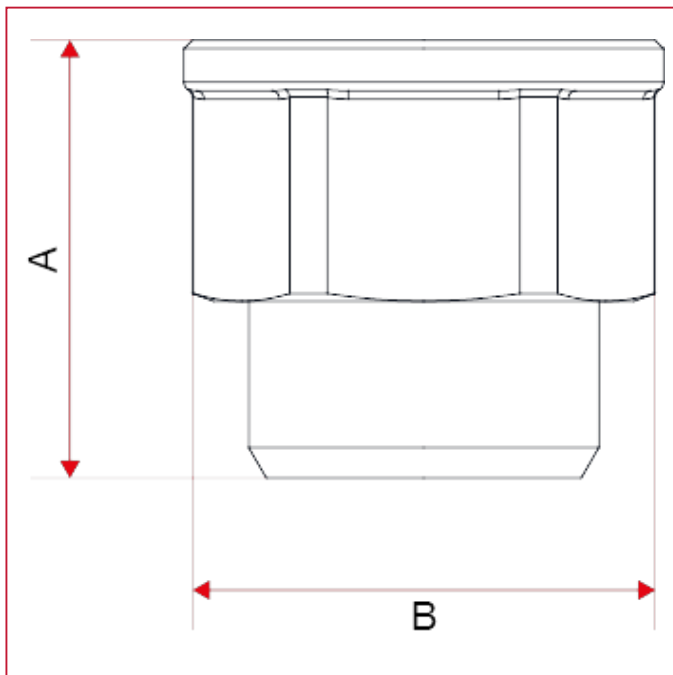

用于多层管、PEX 管、聚丁烯管和铜管的管件

509 内牙直接

总尺寸

509 可提供规格：1/2"x1/2"、1/2"Mx3/4"F、3/4"x3/4" eurokonus

	1/2"x1/2"	1/2"x3/4"	3/4"x3/4"
A	26	28	30
B	27,5	33	33
Kg/cm ² bar	20	20	20
LBS - psi	290	290	290