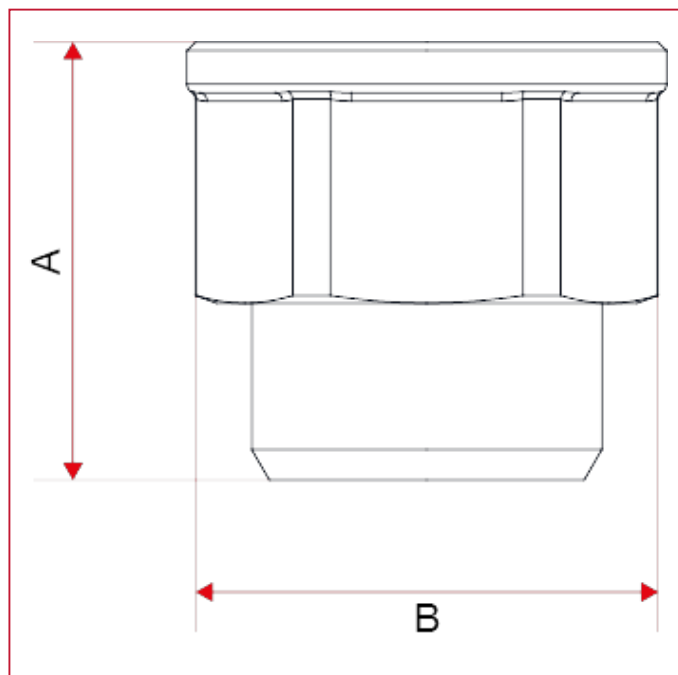

**509** Соединение прямое ВР

**ГАБАРИТНЫЕ РАЗМЕРЫ**

**509 Доступные размеры: 1/2"x1/2", 1/2"НРx3/4"ВР, 3/4"x3/4" евроконус.**

	1/2"x1/2"	1/2"НРx3/4"	3/4"x3/4"
A	26	28	30
B	27,5	33	33
Kg/cm <sup>2</sup> bar	20	20	20
LBS - psi	290	290	290