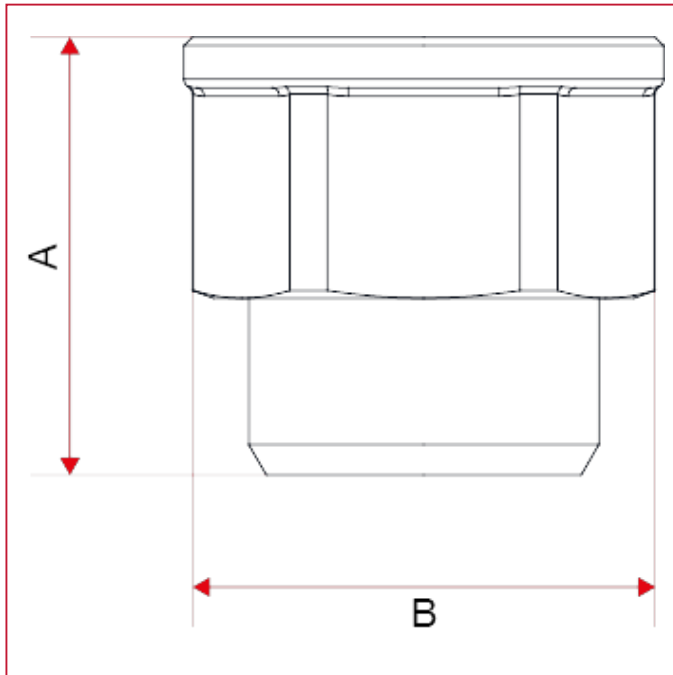

# RACORES PARA TUBO MULTICAPA, PEX, POLIBUTILENO Y COBRE

## 509 Racor recto hembra

### Dimensiones totales

509 medidas disponibles: 1/2"x1/2", 1/2"Mx3/4"F, 3/4"x3/4" eurokonus

	1/2"x1/2"	1/2"x3/4"	3/4"x3/4"
A	26	28	30
B	27,5	33	33
Kg/cm <sup>2</sup> bar	20	20	20
LBS - psi	290	290	290