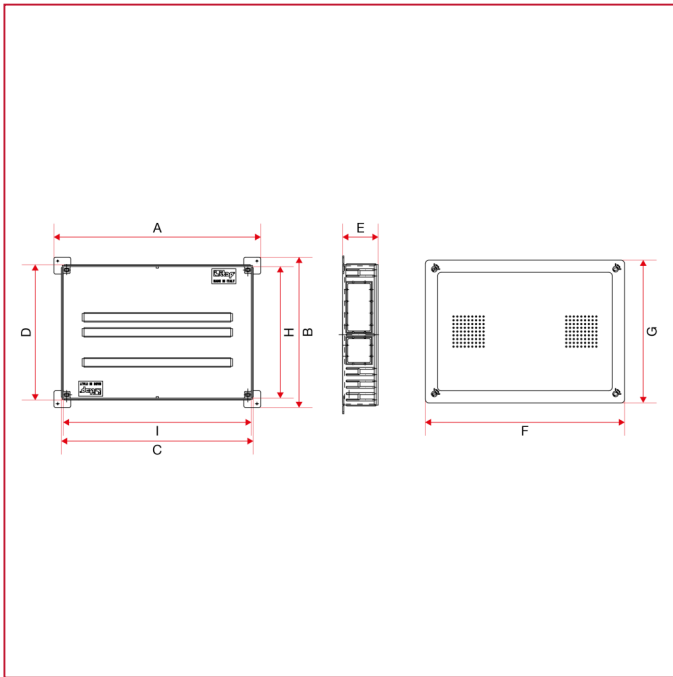

分水器通用塑料箱

499 分水器通用塑料箱

总尺寸

	350x350x 90	500x350x 90	650x350x 90	800x400x 95
A	400	550	700	850
B	400	400	400	450
C	360	510	660	810
D	360	360	360	410
E	90	90	90	95
F	380	530	680	830
G	380	380	380	430