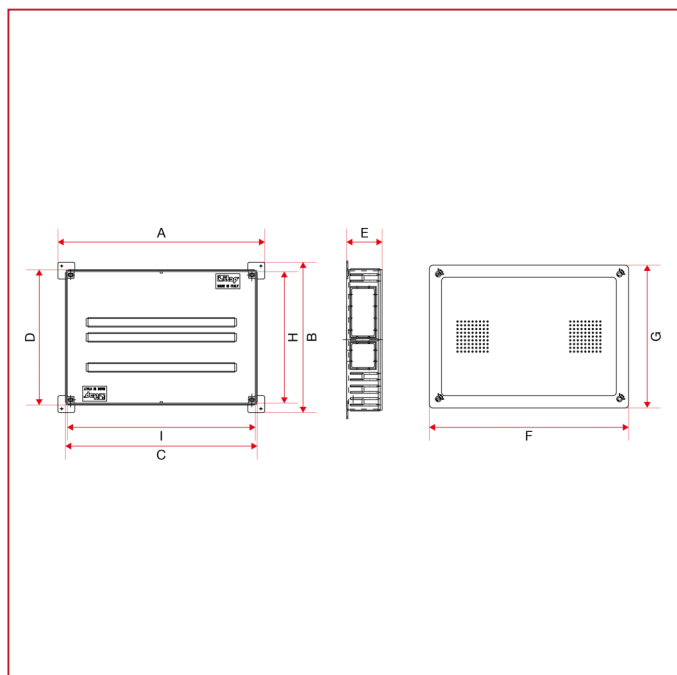

CASSETTA UNIVERSALE IN PLASTICA

499 Cassetta universale in plastica per collettori

INGOMBRI

	350x350x 90	500x350x 90	650x350x 90	800x400x 95
A	400	550	700	850
B	400	400	400	450
C	360	510	660	810
D	360	360	360	410
E	90	90	90	95
F	380	530	680	830
G	380	380	380	430