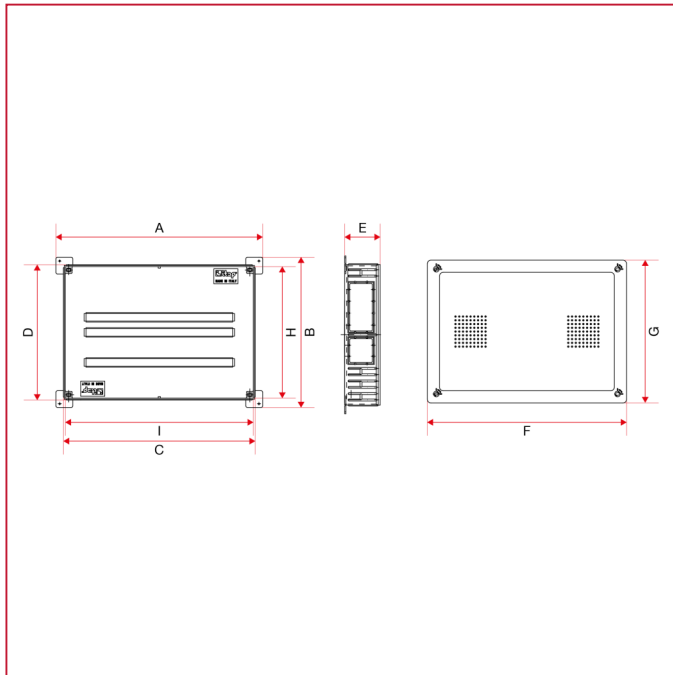

UNIVERSALKASTEN AUS KUNSTSTOFF

499 Universalkasten aus Kunststoff für Verteiler

GESAMTABMESSUNGEN

	350x350x 90	500x350x 90	650x350x 90	800x400x 95
A	400	550	700	850
B	400	400	400	450
C	360	510	660	810
D	360	360	360	410
E	90	90	90	95
F	380	530	680	830
G	380	380	380	430