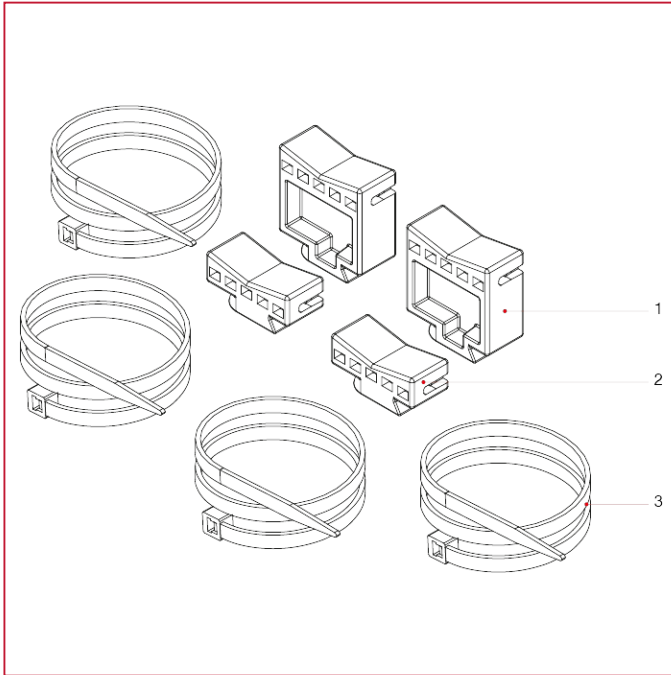

## 分水器通用塑料箱

### 499CS 固定单分水器到塑料卡具的设定

#### 材料

| 位置 | 产品说明 | N. | 材料  |
|----|------|----|-----|
| 1  | 长支架  | 2  | 聚丙烯 |
| 2  | 支架   | 2  | 聚乙烯 |
| 3  | 塑料扎带 | 2  | 尼龙  |