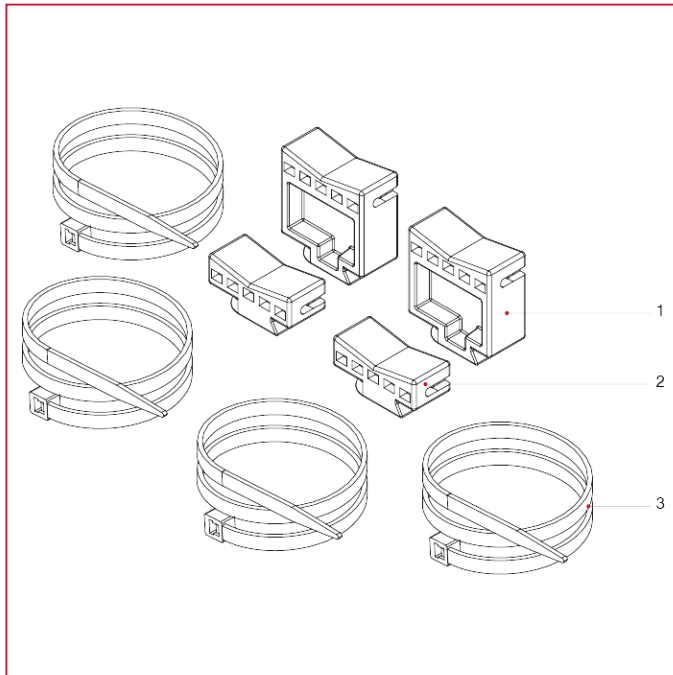

UNIVERSALKASTEN AUS KUNSTSTOFF

499CS Bausatz für die Befestigung einfacher Verteiler am Kunststoffkasten

WERKSTOFFE

NUM.	BESCHREIBUNG	Qt	MATERIALIEN
1	Langer Halter	2	Polypropylen
2	Kurzer Halter	2	Polypropylen
3	Schelle	2	Nylon