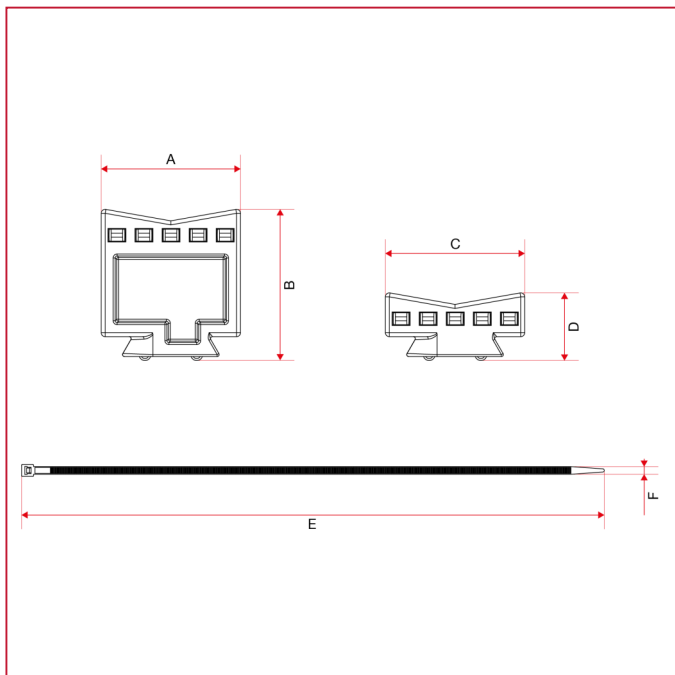

CASSETTA UNIVERSALE IN PLASTICA

499CS Kit di fissaggio collettori semplici alla cassetta in plastica

INGOMBRI

A	35
B	37
C	35
D	16
E	360
F	4,5