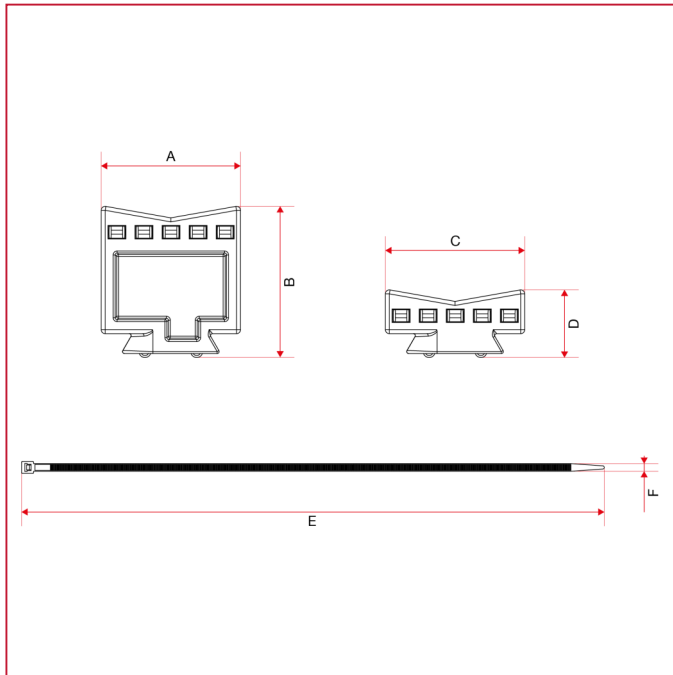

CAJA UNIVERSAL DE PLÁSTICO

499CS Kit de fijación colectores simples a la caja de plástico

Dimensiones totales

A	35
B	37
C	35
D	16
E	360
F	4,5