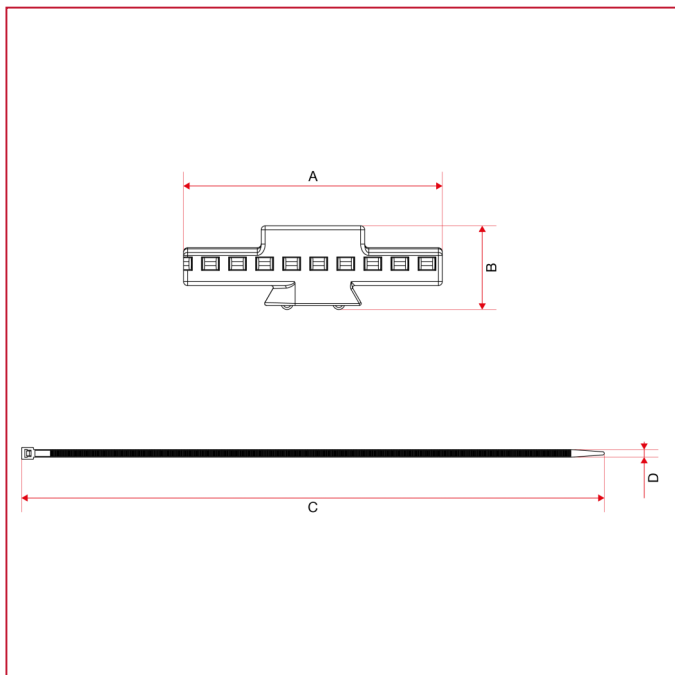

分水器通用塑料箱

499CC 固定双分水器到塑料卡具的设定

总尺寸

A	65
B	20
C	360
D	4,5