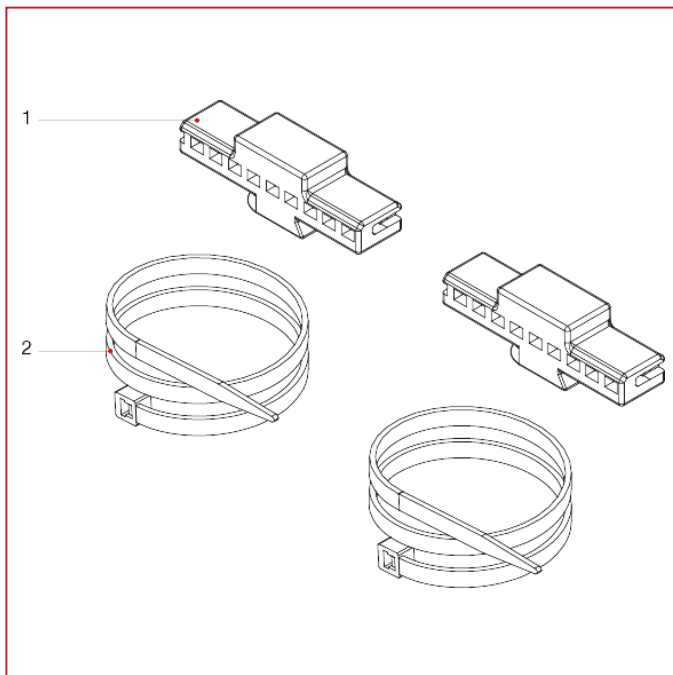

分水器通用塑料箱

499CC 固定双分水器到塑料卡具的设定

材料

位置	产品说明	N.	材料
1	支架	2	聚丙烯
2	塑料扎带	2	尼龙