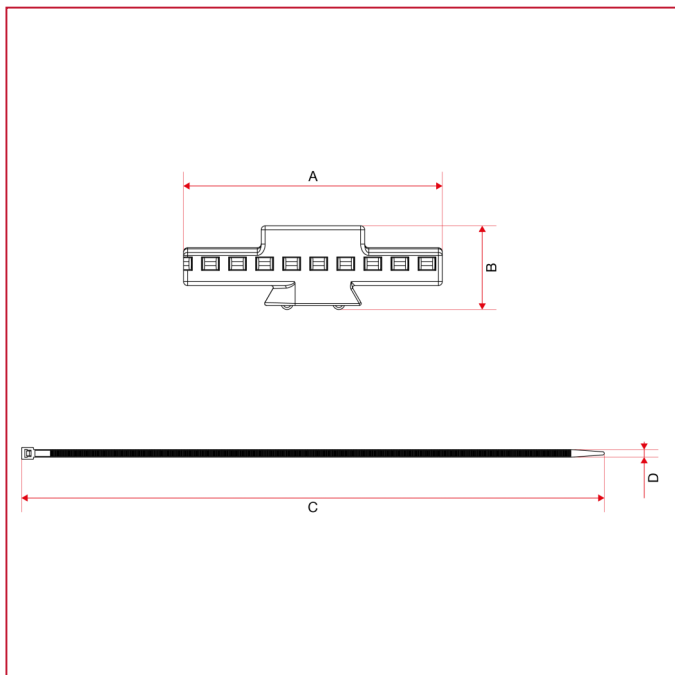

CASSETTA UNIVERSALE IN PLASTICA

499CC Kit di fissaggio collettori complanari alla cassetta in plastica

INGOMBRI

A	65
B	20
C	360
D	4,5