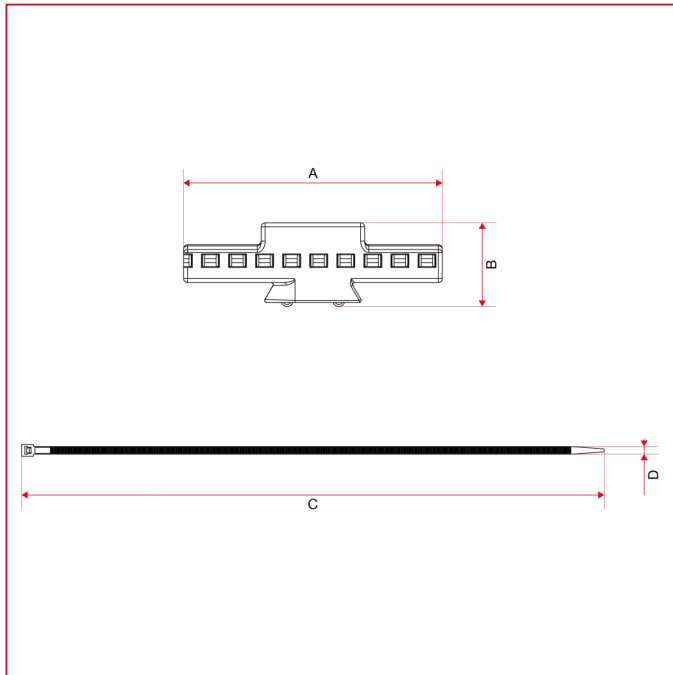

## 499CC Kit de fixation des collecteurs coplanaires au coffret en plastique

### DIMENSIONS

A	65
B	20
C	360
D	4,5