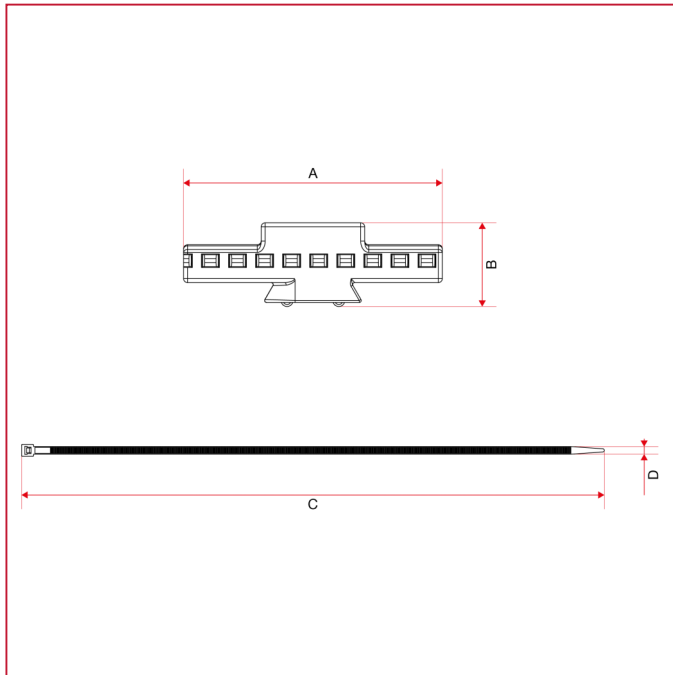

CAJA UNIVERSAL DE PLÁSTICO

499CC Kit de fijación colectores coplanares a la caja de plástico

Dimensiones totales

A	65
B	20
C	360
D	4,5