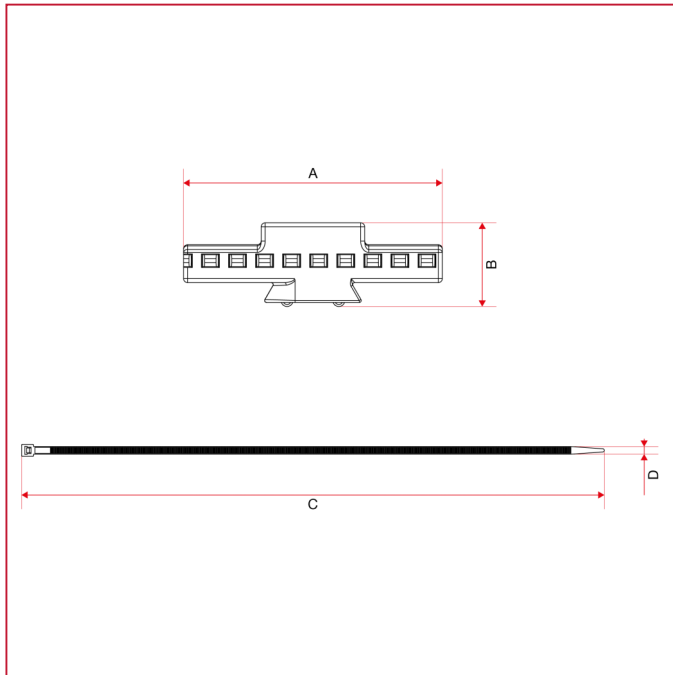

# UNIVERSALKASTEN AUS KUNSTSTOFF

**499CC** Bausatz für die Befestigung komplanarer Verteiler am Kunststoffkasten

## GESAMTABMESSUNGEN

A	65
B	20
C	360
D	4,5