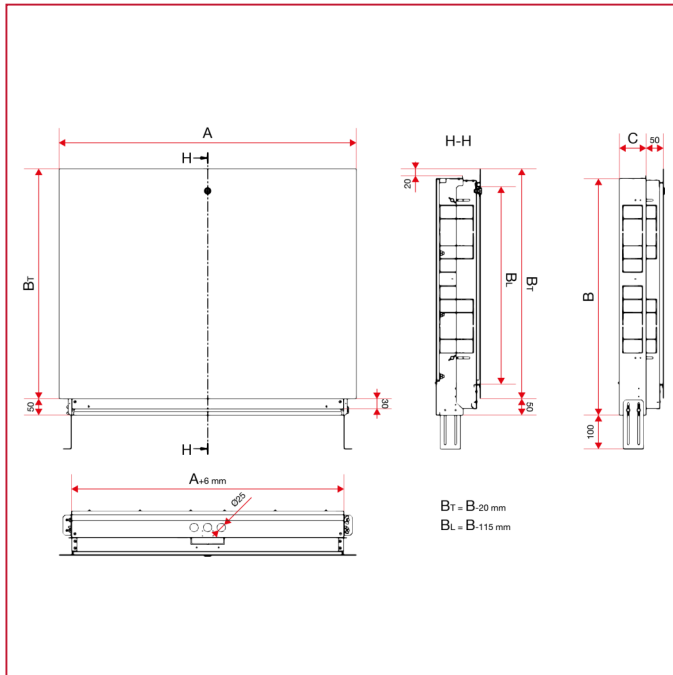

定值混水分水器套件

498 分水器金属箱

总尺寸

	600x500x (80-130)	700x500x (80-130)	800x500x (80-130)	900x500x (80-130)	1000x500 x(80-130)	1100x500 x(80-130)
A	600	700	800	900	1000	1100
B	600	600	600	600	600	600
C	80	80	80	80	80	80