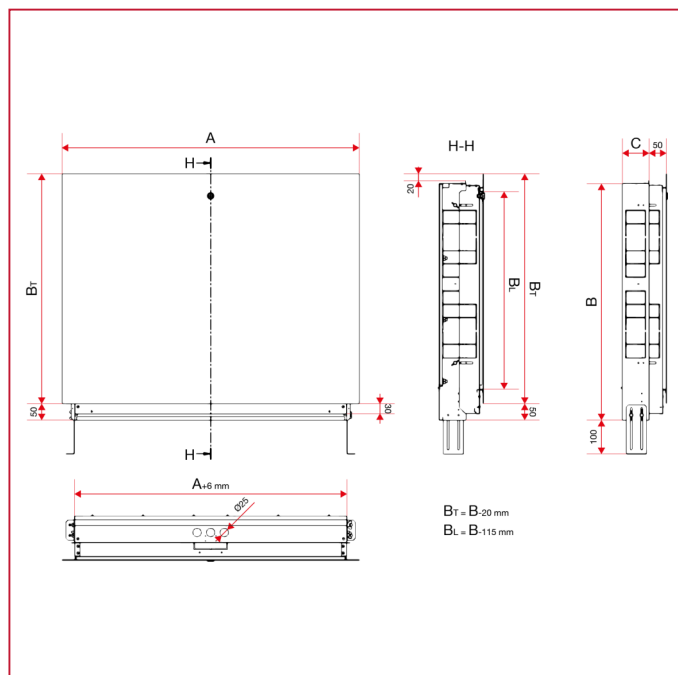

РЕГУЛИРОВОЧНЫЙ БЛОК ФИКСИРОВАННЫЙ

498 Металлический коллекторный шкаф

ГАБАРИТНЫЕ РАЗМЕРЫ

	600x500x (80-130)	700x500x (80-130)	800x500x (80-130)	900x500x (80-130)	1000x500 x(80-130)	1100x500 x(80-130)
A	600	700	800	900	1000	1100
B	600	600	600	600	600	600
C	80	80	80	80	80	80