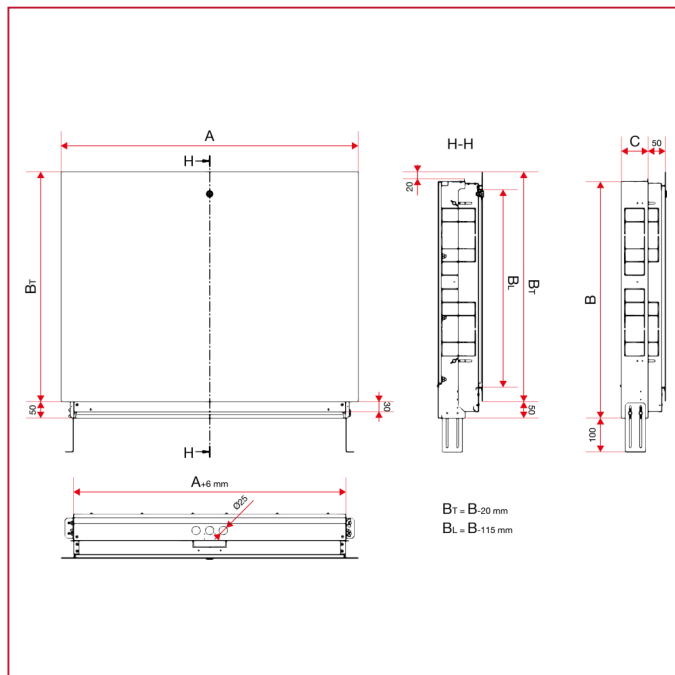

## 498 Metallkasten für Verteiler

### GESAMTABMESSUNGEN

	600x500x (80-130)	700x500x (80-130)	800x500x (80-130)	900x500x (80-130)	1000x500 x(80-130)	1100x500 x(80-130)
A	600	700	800	900	1000	1100
B	600	600	600	600	600	600
C	80	80	80	80	80	80