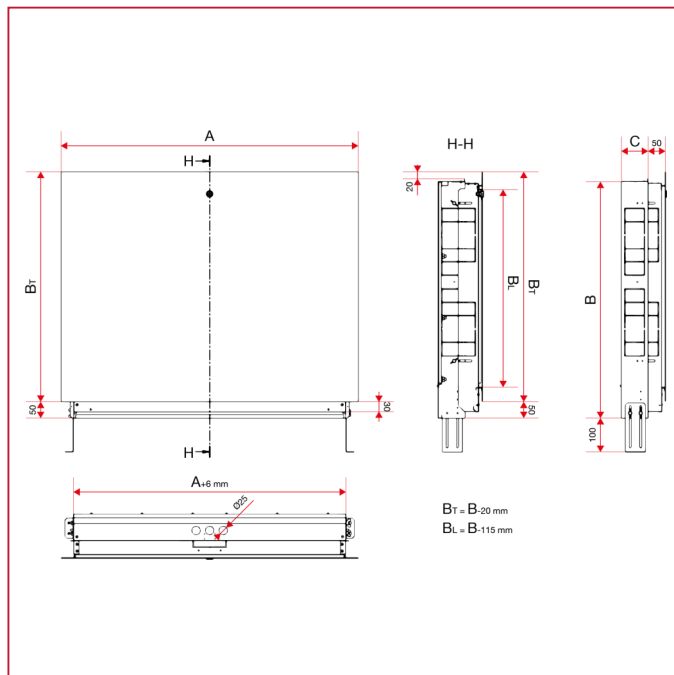

COFFRETS MÉTALLIQUES

498 Coffret métallique pour collecteurs

DIMENSIONS

	500x500x (80-130)	600x500x (80-130)	700x500x (80-130)	800x500x (80-130)	900x500x (80-130)	1000x500 x(80-130)	1100x500 x(80-130)
A	500	600	700	800	900	1000	1100
B	600	600	600	600	600	600	600
C	80	80	80	80	80	80	80